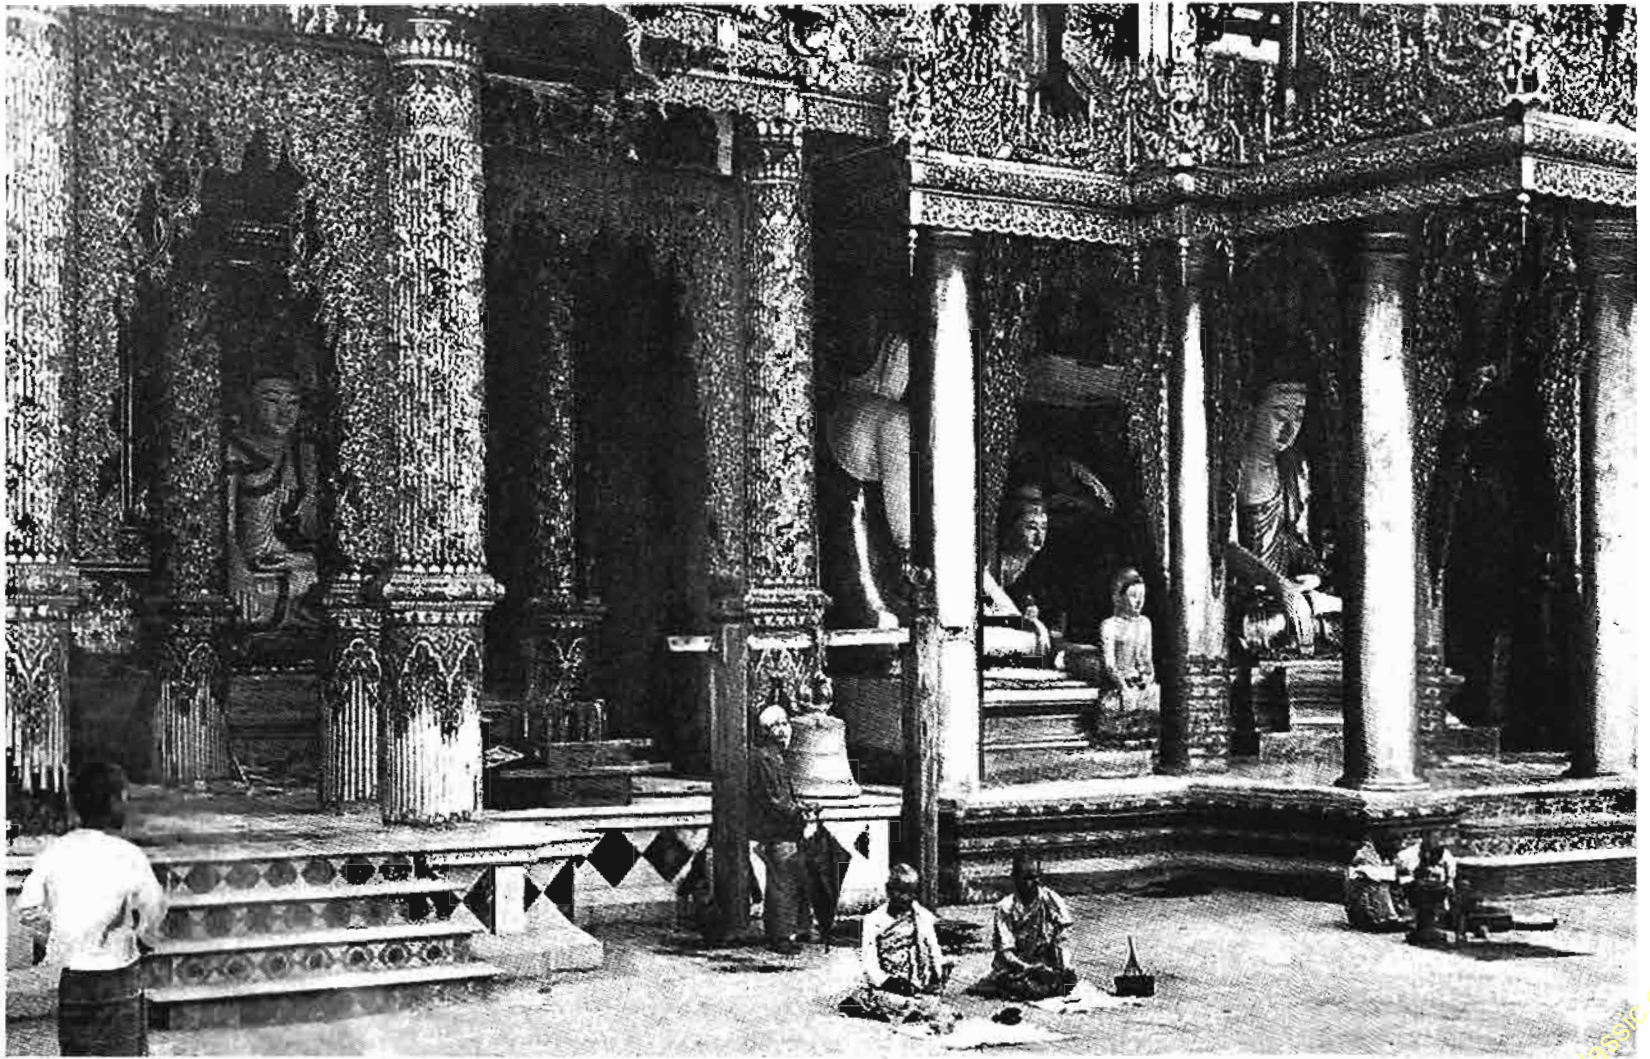

ရှေးခေတ်ဟောင်းဆူးလေဘုရားအမှတ်တရဓာတ်ပုံ

မြန်မာ့ကျေးလက်ထိုးကွင်းမင်ကြောင်ထိုးခြင်းအမှတ်တရ ဓာတ်ပုံ

မြန်မာ့ရိုးရာထိုးကွင်းမင်ကြောင်ထိုးခြင်းအမှတ်တရဓာတ်ပုံ

ရှေးခေတ်မြန်မာမြို့တော်ဝန်တစ်ဦး၏အမှတ်တရဓာတ်ပုံ

မြန်မာ့သဘာဝအလှတော်ပုံ