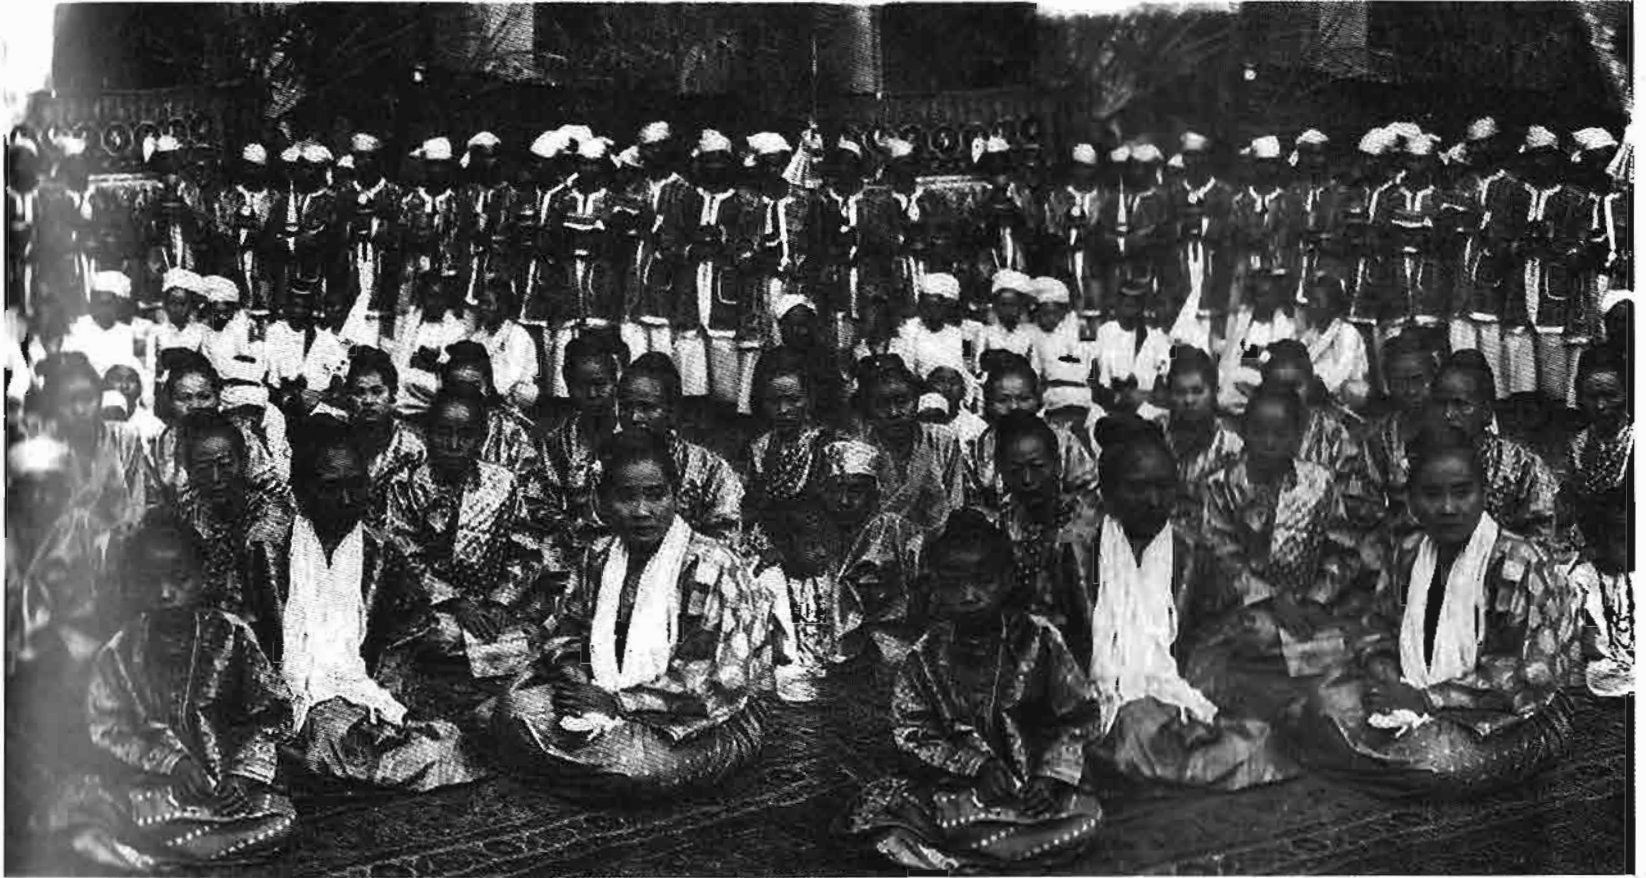

ရွှေတိဂုံဘုရားနှင့်ရှေးဟောင်းသစ်ခံတပ် ဓာတ်ပုံ

ရွှေတိဂုံဘုရားရှိခံတော်တွင်းဘုရားမှန် ဓာတ်ပုံ

ရွှေတိဂုံဘုရားရင်ပြင်တော်ကြီးဓာတ်ပုံ

ရွှေတိဂုံဘုရားရှိနောင်တော်ကြီးစေတီ ဓာတ်ပုံ

ရွှေတိဂုံဘုရားရင်ပြင်တစ်နေရာ ဓာတ်ပုံ

နောင်းအတိတ်မှရွှေတိဂုံ ဓာတ်ပုံ

နှစ်တစ်ရာကျော်က ရန်ကုန်မြို့၊ ဓာတ်ပုံ

နောင်းအတိတ်မှအလှူပွဲတစ်ခုမြင်ကွင်း ဓာတ်ပုံ

ရပ်ကွက်ဈေးမာတ်ပုံ

နေ့လည်အငြိမ်ပွဲ ဓာတ်ပုံ

နေလည်အငြိမ့်ပွဲ ဓာတ်ပုံ

ဆေးလိပ်သမားတော်ပုံ

နှောင်းအတိတ်မှရန်ကုန်မြို့ဓာတ်ပုံ