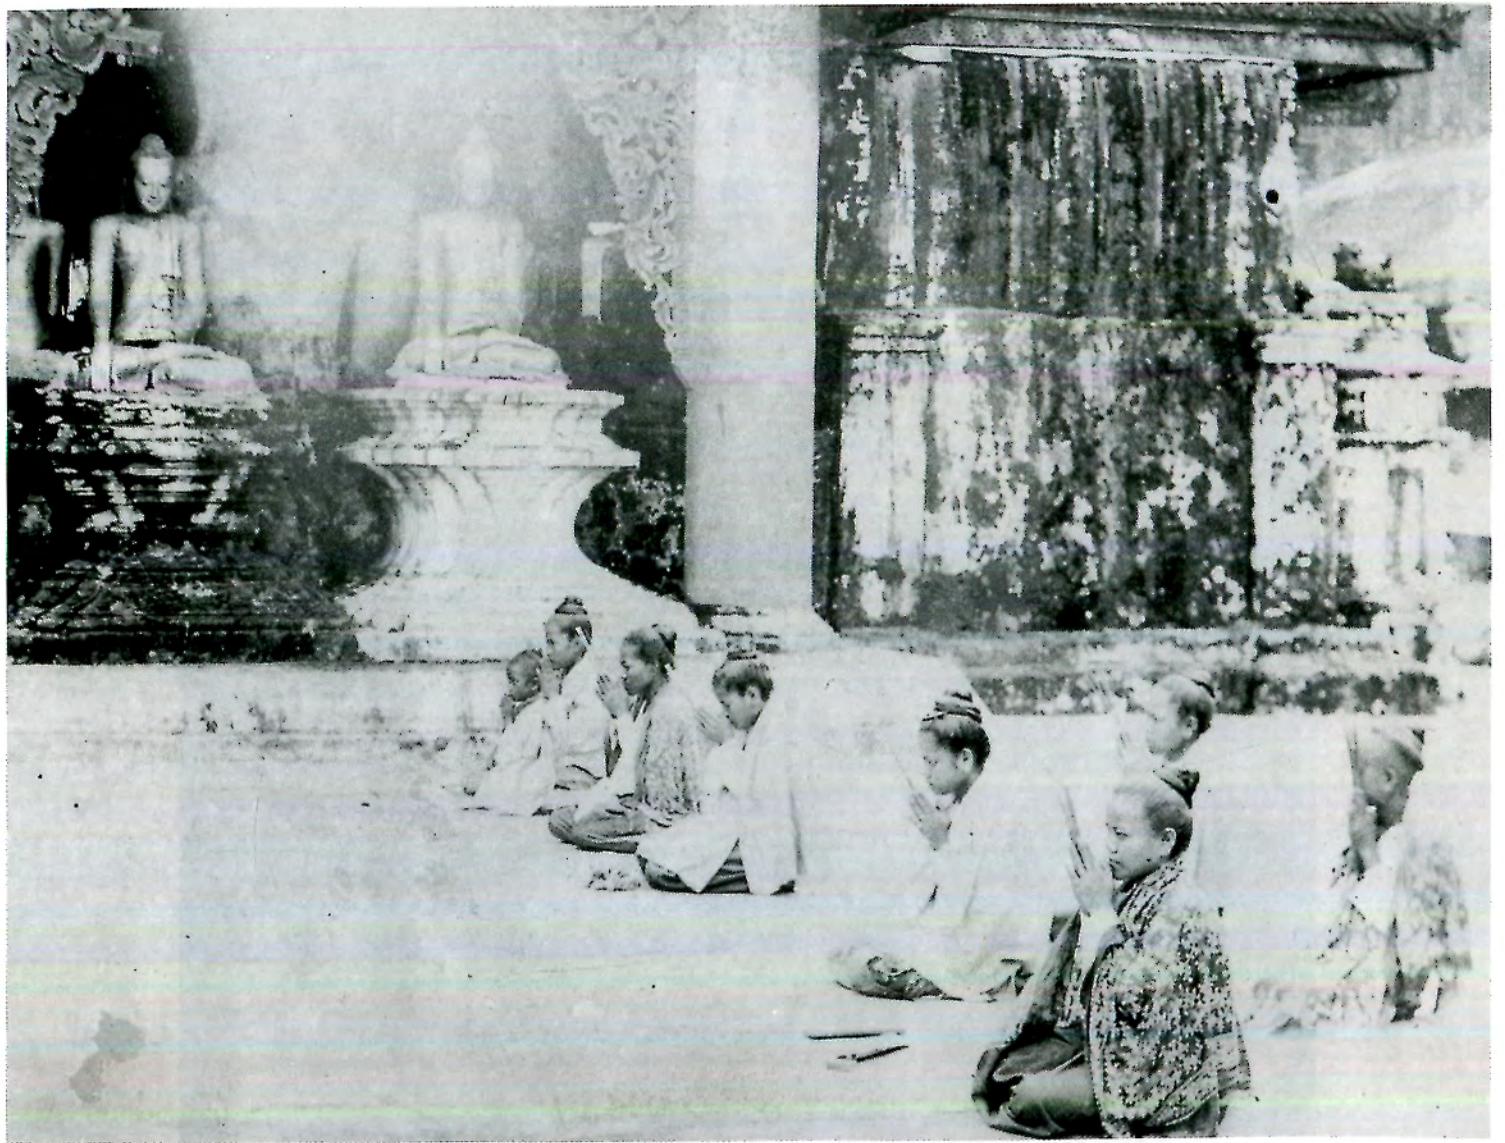

ရွှေတိဂုံဘုရားကြီးကိုရှိခိုးပူဇော်နေကြသူများ ဓာတ်ပုံ